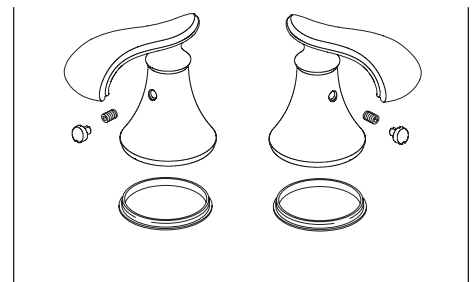

Models/Modelos/Modèles
T2795 & T4795
 Series/Series/Seria
Cassidy™

Model / Modelo / Modèle T2795

Model / Modelo / Modèle T4795

H695 ▲
 Handle Assembly
 Ensemble de la manija
 Manette

H697 ▲
 Handle Assembly
 Ensemble de la manija
 Manette

H698 ▲
 Handle Assembly
 Ensemble de la manija
 Manette

Contact your distributor for handle options/finishes.
 Comuníquese con su distribuidor para obtener opciones en el tipo de manija y acabados.
 Pour obtenir des renseignements sur les poignées, les finis livrables, veuillez communiquer avec votre distributeur.