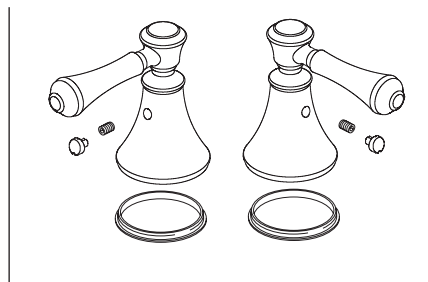

Models/Modelos/Modèles
T2795 & T4795
 Series/Series/Seria
Cassidy™

Model / Modelo / Modèle T2795

Model / Modelo / Modèle T4795

H695 ▲
 Handle Assembly
 Ensemble de la manija
 Manette

H697 ▲
 Handle Assembly
 Ensemble de la manija
 Manette

H698 ▲
 Handle Assembly
 Ensemble de la manija
 Manette

Contact your distributor for handle options/finishes.
 Comuníquese con su distribuidor para obtener opciones en el tipo de manija y acabados.
 Pour obtenir des renseignements sur les poignées, les finis livrables, veuillez communiquer avec votre distributeur.