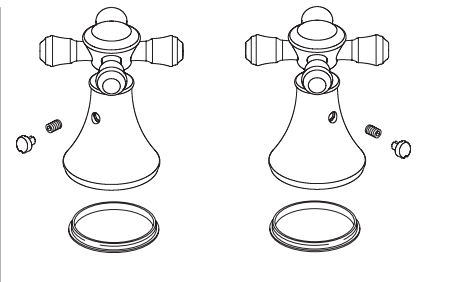

Models/Modelos/Modèles
T2795 & T4795
 Series/Series/Seria
Cassidy™

Model / Modelo / Modèle T2795

Model / Modelo / Modèle T4795

H695 ▲
 Handle Assembly
 Ensemble de la manija
 Manette

H697 ▲
 Handle Assembly
 Ensemble de la manija
 Manette

H698 ▲
 Handle Assembly
 Ensemble de la manija
 Manette

Contact your distributor for handle options/finishes.
 Comuníquese con su distribuidor para obtener opciones en el tipo de manija y acabados.
 Pour obtenir des renseignements sur les poignées, les finis livrables, veuillez communiquer avec votre distributeur.