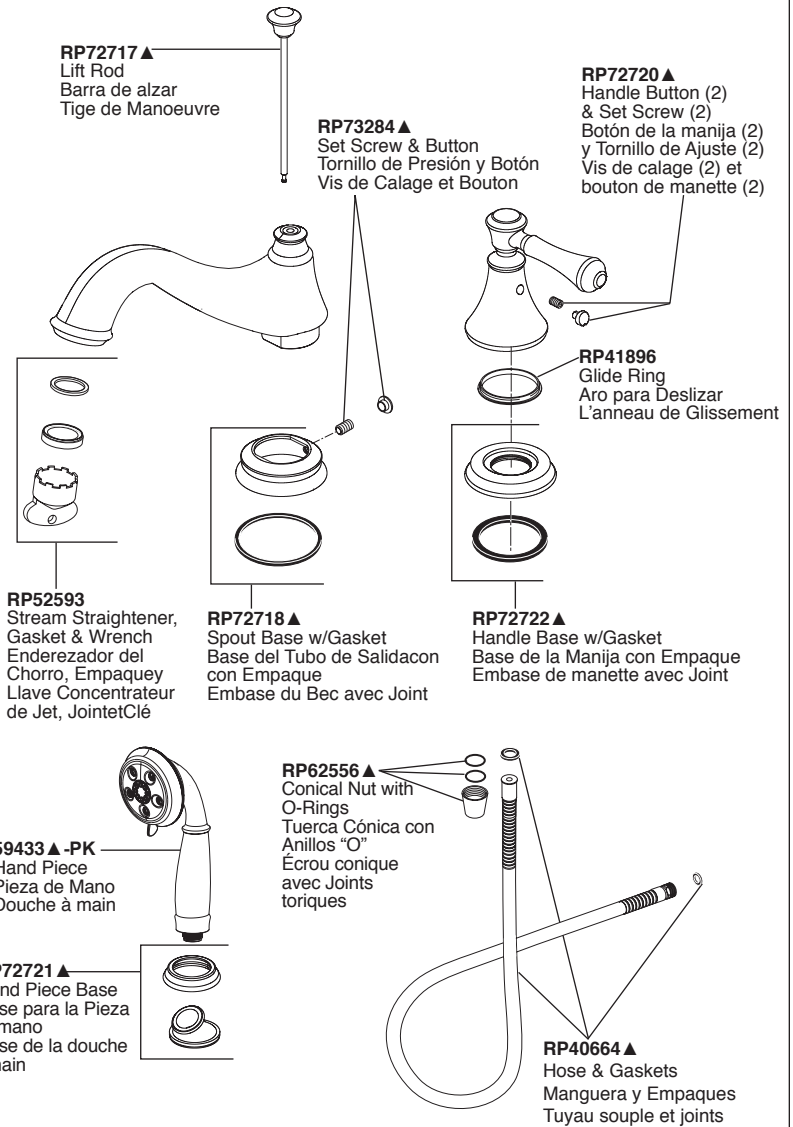

Models/Modelos/Modèles
T2795 & T4795
 Series/Series/Seria
Cassidy™

Model / Modelo / Modèle T2795

Model / Modelo / Modèle T4795

H695 ▲
 Handle Assembly
 Ensemble de la manija
 Manette

H697 ▲
 Handle Assembly
 Ensemble de la manija
 Manette

H698 ▲
 Handle Assembly
 Ensemble de la manija
 Manette

Contact your distributor for handle options/finishes.
 Comuníquese con su distribuidor para obtener opciones en el tipo de manija y acabados.
 Pour obtenir des renseignements sur les poignées, les finis livrables, veuillez communiquer avec votre distributeur.