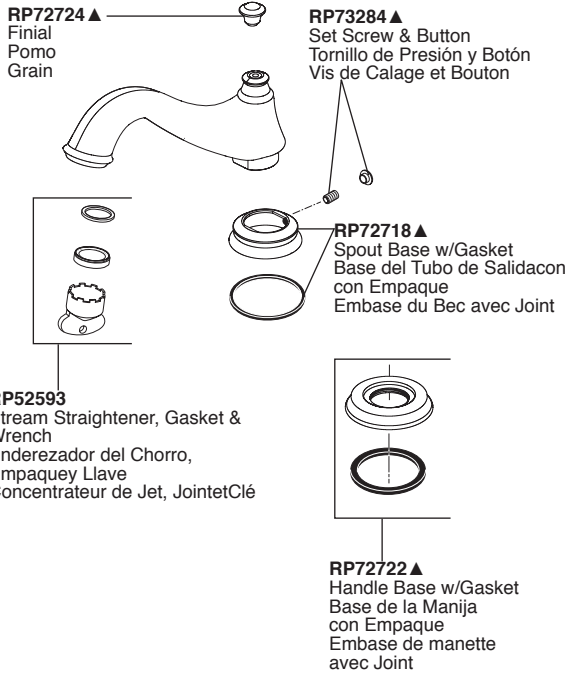

Models/Modelos/Modèles
T2795 & T4795
 Series/Series/Seria
Cassidy™

Model / Modelo / Modèle T2795

Model / Modelo / Modèle T4795

H695 ▲
 Handle Assembly
 Ensemble de la manija
 Manette

H697 ▲
 Handle Assembly
 Ensemble de la manija
 Manette

H698 ▲
 Handle Assembly
 Ensemble de la manija
 Manette

Contact your distributor for handle options/finishes.
 Comuníquese con su distribuidor para obtener opciones en el tipo de manija y acabados.
 Pour obtenir des renseignements sur les poignées, les finis livrables, veuillez communiquer avec votre distributeur.